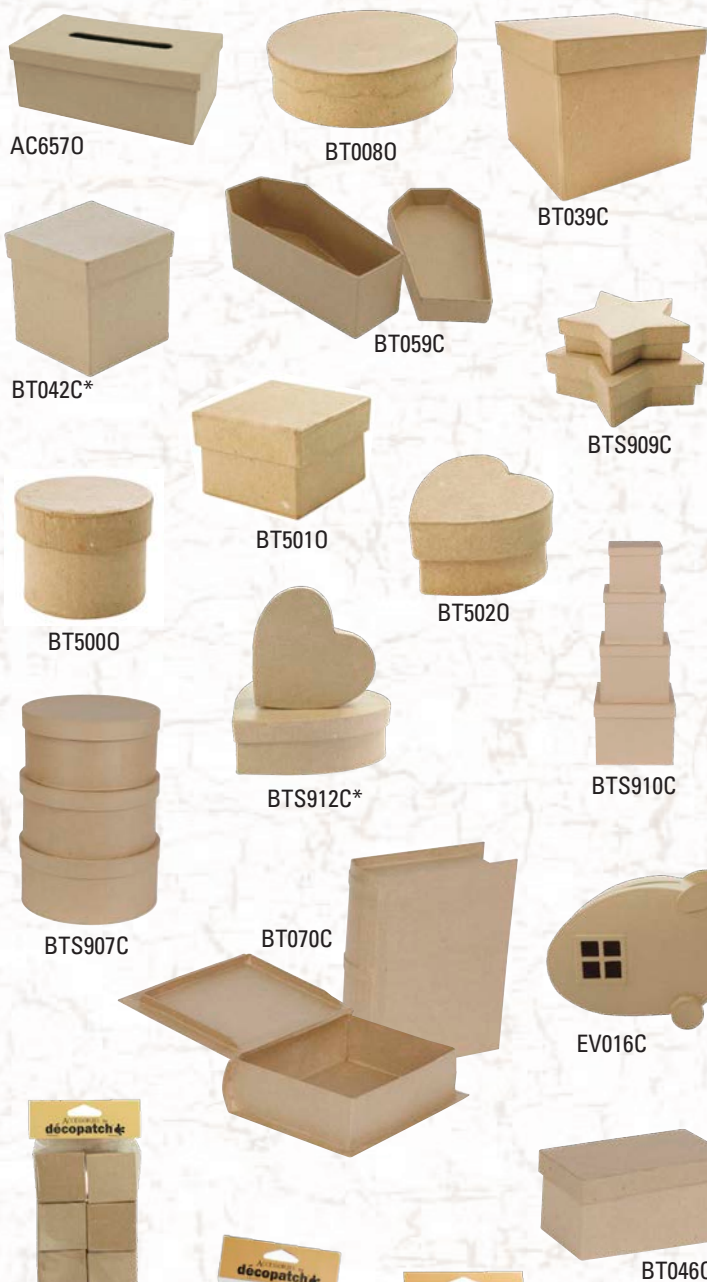

Décopatch® Papier-Mache

Accessories - Boxes

Description	Size	Reference	Min. Order	List ea.
Napkin Box	5 x 9 x 3	AC657O	1	$ 13.00
Round Box	4 3/8 x 4 3/8 x 1 1/8	BT008O	4	$ 5.00
Square Box 1	6 1/4 x 6 1/4 x 5 1/2	BT039C	1	$ 12.00
Square Box 2	3 3/4 x 3 3/4 x 3 3/4	BT042C*	5	$ 7.50
Coffin Box	5 x 2 3/8 x 1 1/2	BT059C	5	$ 5.50
Mini Round Box	2 x 2 x 1 1/8	BT500O	10	$ 4.00
Mini Square Box	1 3/4 x 1 3/4 x 1 1/8	BT501O	10	$ 4.00
Mini Heart Box	2 x 2 x 1 1/8	BT502O	10	$ 4.00
2 Star Boxes	4 x 4 x 1 1/8	BTS909C	5	$ 6.00
2 Heart Boxes	3 1/2 x 3 1/2 x 1 1/8	BTS912C*	1	$ 8.00
10 Small Heart Boxes	2 x 2 x 1 1/8	EV008O	3	$ 14.00
10 Small Round Boxes	2 x 2 x 1 1/8	EV009O	3	$ 14.00
10 Small Square Boxes	2 x 2 x 1 1/8	EV010O	3	$ 14.00
Post Box	7 1/2 x 11 1/4 x 9 5/8	EV016C	1	$ 65.00
Square Box		BT046C*	5	$ 8.50
Cracker Box		BT069C	5	$ 10.00
Book Box		BT070C	1	$ 10.50
Assortment of 3 Oval Boxes		BTS907C	1	$ 51.00
Assortment of 4 Square Boxes		BTS910C	1	$ 58.50